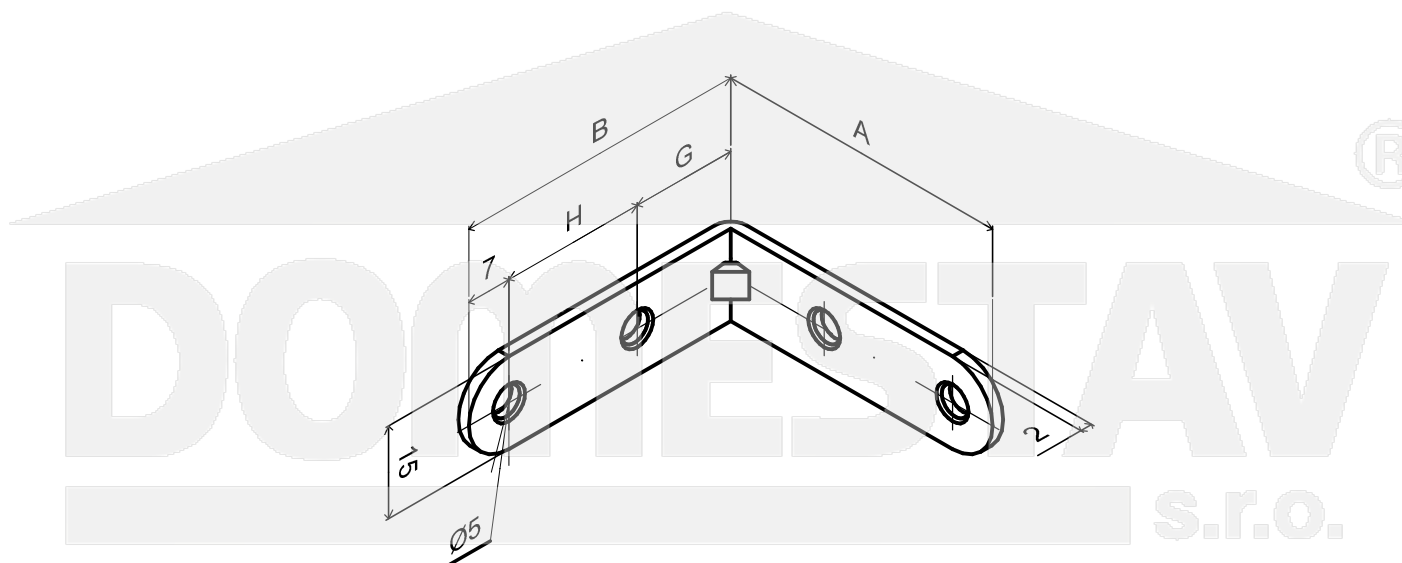

Úhelník s prolysem - zinek

ozn: 23.0737.0___.05

DOMESTAV[®]
s.r.o.
kování nábytkové

KOVÁNÍ NÁBYTKOVÉ

	Rozměry					
	označení	A	B	D	G	H
Úhelník s prolysem 20 x 20mm zinek	23.0737.020.05	20	20	-	-	-
Úhelník s prolysem 30 x 30mm zinek	23.0737.030.05	30	30	30	13	12
Úhelník s prolysem 40 x 40mm zinek	23.0737.040.05	40	40	40	16	17
Úhelník s prolysem 50 x 50mm zinek	23.0737.050.05	50	50	50	21	22
Úhelník s prolysem 60 x 60mm zinek	23.0737.060.05	60	60	60	20	33
Úhelník s prolysem 80 x 80mm zinek	23.0737.080.05	80	80	80	31	42