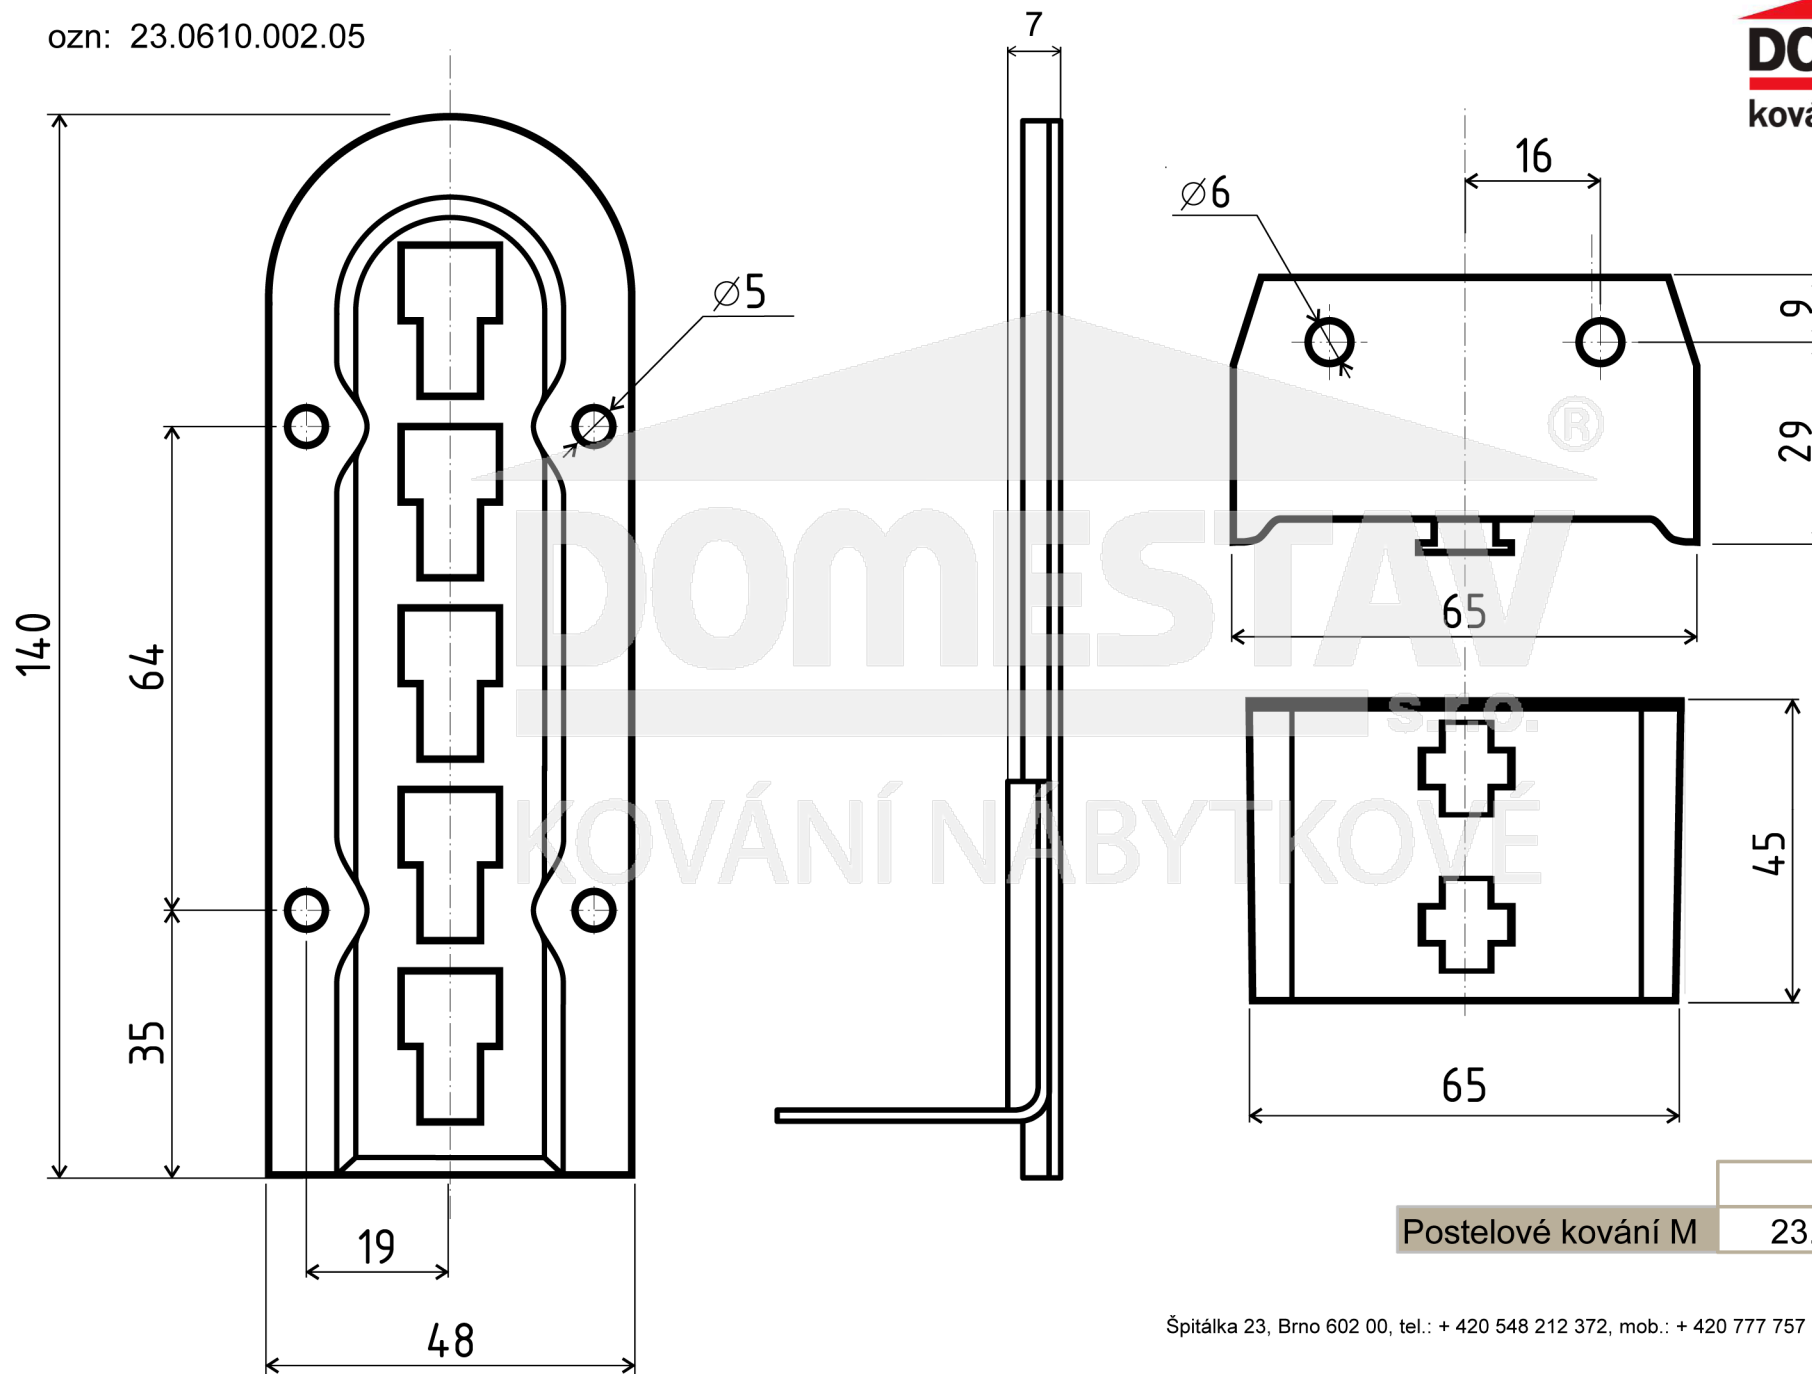

# Postelové kování M

ozn: 23.0610.002.05

	označení
Postelové kování M	23.0610.002.05